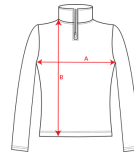

HIMALAYA WOMAN SM1096

DESCRIPCIÓN

Micropolar con media cremallera en cuello y protector de barbilla. Puños con ribete elástico a tono.

COMPOSICIÓN

100% poliéster, micropolar, 155 g/m².

OBSERVACIONES

*Estilo entallado y femenino.
*Tratamiento anti-pilling.
*Dúo Concept.

PACKAGING

Adulto: Caja - 25 ud. / Pack - 1 ud.

Niño: Caja - 25 ud. / Pack - 1 ud.

TALLAS

Adultos: S · M · L · XL · XXL / Kids: 3/4 · 5/6 · 7/8 · 9/10 · 11/12

ESQUEMA

CANTIDADES

	Caja	Pack
Adultos	25 ud.	1 ud.
Niños	25 ud.	1 ud.

COLORES

02

78

05

55

60

TALLAS

ADULTOS	S	M	L	XL	XXL
ANCHO (A)	47cm	50cm	53cm	56cm	59cm
ALTO (B)	63cm	65cm	67cm	69cm	71cm
NIÑOS	3/4	5/6	7/8	9/10	11/12
ANCHO (A)	35cm	37cm	40cm	43cm	46cm
ALTO (B)	43cm	47cm	51cm	55cm	59cm