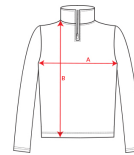

HIMALAYA SM1095

DESCRIPCIÓN

Micropolar con media cremallera en cuello y protector de barbilla. Puños con ribete elástico a tono.

COMPOSICIÓN

100% poliéster, micropolar, 155 g/m².

OBSERVACIONES

- *Tratamiento antipilling.
- *Dúo Concept.
- *Disponible en tallas infantiles.
- *Etiqueta Removable.

PACKAGING

Adulto: Caja - 25 ud. / Pack - 1 ud.

Niño: Caja - 25 ud. / Pack - 1 ud.

TALLAS

Adultos: S · M · L · XL · XXL / Kids: 3/4 · 5/6 · 7/8 · 9/10 · 11/12

ESQUEMA

CANTIDADES

	Caja	Pack
Adultos	25 ud.	1 ud.
Niños	25 ud.	1 ud.

COLORES

02

05

55

60

TALLAS

ADULTOS	S	M	L	XL	XXL
ANCHO (A)	50cm	53cm	56cm	59cm	62cm
ALTO (B)	69cm	71cm	73cm	75cm	77cm

NIÑOS	3/4	5/6	7/8	9/10	11/12
ANCHO (A)	35cm	37cm	40cm	43cm	46cm
ALTO (B)	43cm	47cm	51cm	55cm	59cm