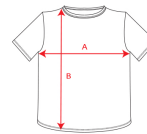

DOGO PREMIUM CA6502

DESCRIPCIÓN

Camiseta de manga corta, cuello redondo de 4 capas y cubre costuras reforzado en cuello y hombros. Costuras laterales.

COMPOSICIÓN

100% algodón, punto liso, 165 g/m².

OBSERVACIONES

- *Color gris vigoré 58: 85% algodón / 15% viscosa.
- *Talla 4XL solo colores: blanco 01, negro 02, marino 55, verde botella 56, y gris 58.
- *Tratamiento Roly.
- *Disponible mujer.
- *Disponible tallas infantiles.
- *Etiqueta Removible.
- *Nuevo color.

PACKAGING

Adulto: Caja - 100 ud. / Pack - 5 ud.

Niño: Caja - 100 ud. / Pack - 5 ud.

TALLAS

Adultos: S · M · L · XL · XXL · XXXL · XXXXL / Kids: 3/4 · 5/6 · 7/8 · 9/10 · 11/12

ESQUEMA

CANTIDADES

	Caja	Pack
Adultos	100 ud.	5 ud.
Niños	100 ud.	5 ud.

COLORES

TALLAS

ADULTOS	S	M	L	XL	XXL	XXXL	XXXXL
ANCHO (A)	48cm	50cm	54cm	58cm	62cm	66cm	70cm
ALTO (B)	69cm	71cm	73cm	75cm	77cm	79cm	81cm

NIÑOS	3/4	5/6	7/8	9/10	11/12
ANCHO (A)	32cm	35cm	39cm	43cm	46cm
ALTO (B)	45cm	49cm	53cm	57cm	61cm